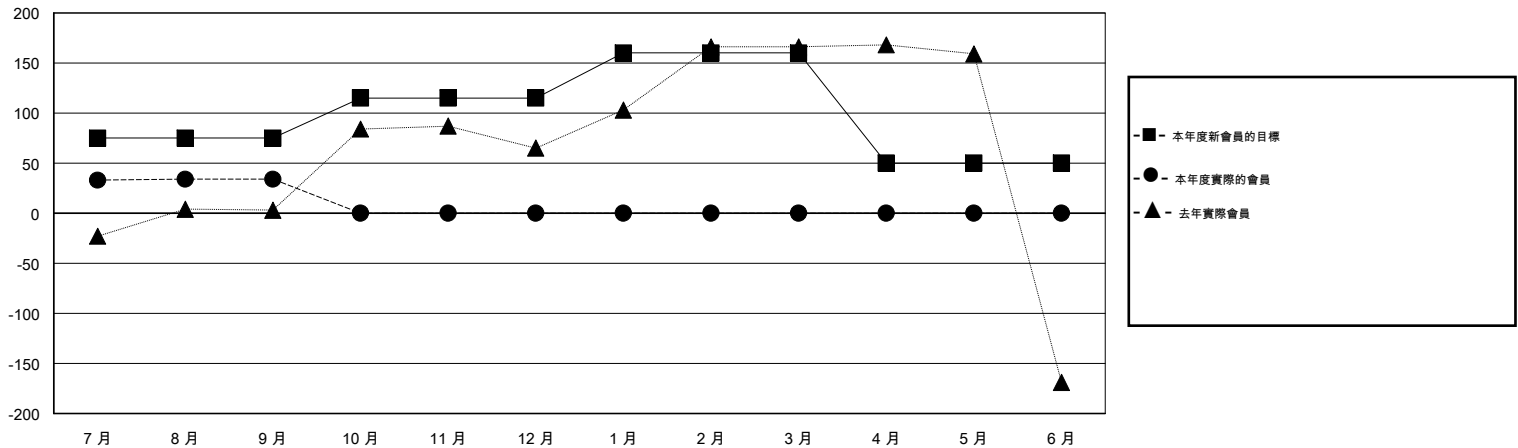

MONTHLY MEMBERSHIP PROGRESS REPORT

District 300A1

Results as of: 9/30/2016

GMT: PEI-JEN CHEN

地點 REP OF CHINA

GMT憲章區 5

分會					位會員@每位須繳				
成果 2016-2017					成果 2016-2017				
季	新分會目標	新會	會員流失的分會	淨增/減	季	新會員目標	增加的授證/新會員	退會人數	淨增/減
7月/8月/9月	1	1	0	1	7月/8月/9月	75	155	121	34
10月/11月/12月	0	0	0	0	10月/11月/12月	40	0	0	0
1月/2月/3月	1	0	0	0	1月/2月/3月	45	0	0	0
4月/5月/6月	0	0	0	0	4月/5月/6月	-110	0	0	0

目標與實際新會累積

目標和實際會員累積

已取消的分會: 0	36 CLUBS OF 80 增添1位或以上的新會員	性別分佈
		男 1,448 (61.36%)
		女 912 (38.64%)
放棄的會員	點擊這裡取得健康評估資料	家庭單位會員 313
過世 1		戶長 149
分會已取消 0		非戶長 164
其他 120		
總計 121		