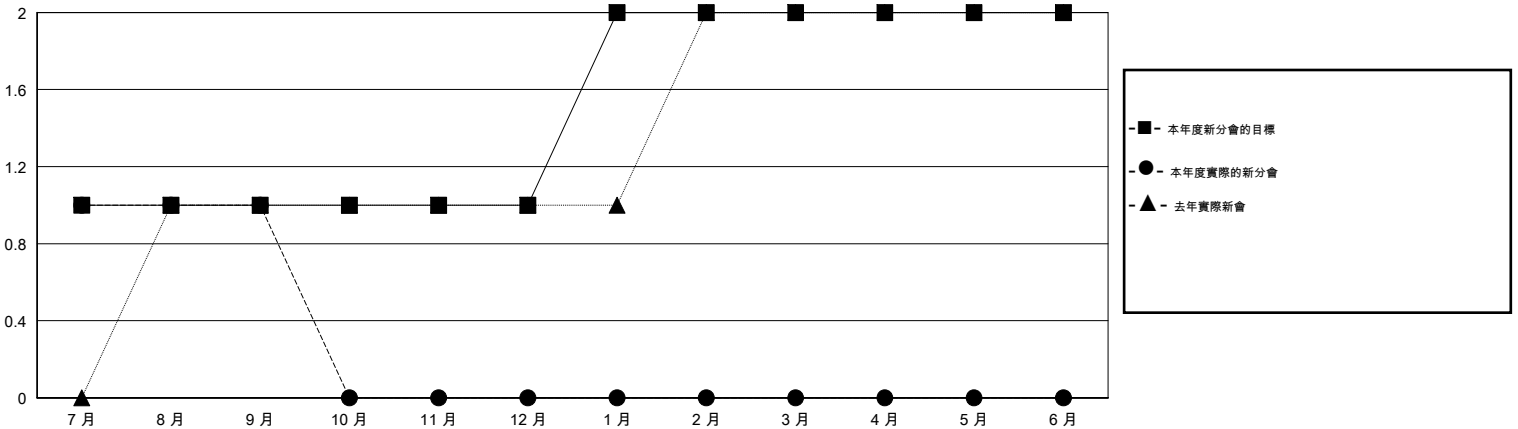

MONTHLY MEMBERSHIP PROGRESS REPORT

District 300A1

Results as of: 9/30/2016

GMT: PEI-JEN CHEN

地點 REP OF CHINA

GMT憲章區 5

分會					位會員@每位須繳				
成果 2016-2017					成果 2016-2017				
季	新分會目標	新會	會員流失的分會	淨增/減	季	新會員目標	增加的授證/新會員	退會人數	淨增/減
7月/8月/9月	1	1	0	1	7月/8月/9月	75	155	121	34
10月/11月/12月	0	0	0	0	10月/11月/12月	40	0	0	0
1月/2月/3月	1	0	0	0	1月/2月/3月	45	0	0	0
4月/5月/6月	0	0	0	0	4月/5月/6月	-110	0	0	0

目標與實際新會累積

目標和實際會員累積

已取消的分會: 0	36 CLUBS OF 80 增添1位或以上的新會員	性別分佈
		男 1,448 (61.36%)
		女 912 (38.64%)
放棄的會員	點擊這裡取得健康評估資料	家庭單位會員 313
過世 1		戶長 149
分會已取消 0		非戶長 164
其他 120		
總計 121		